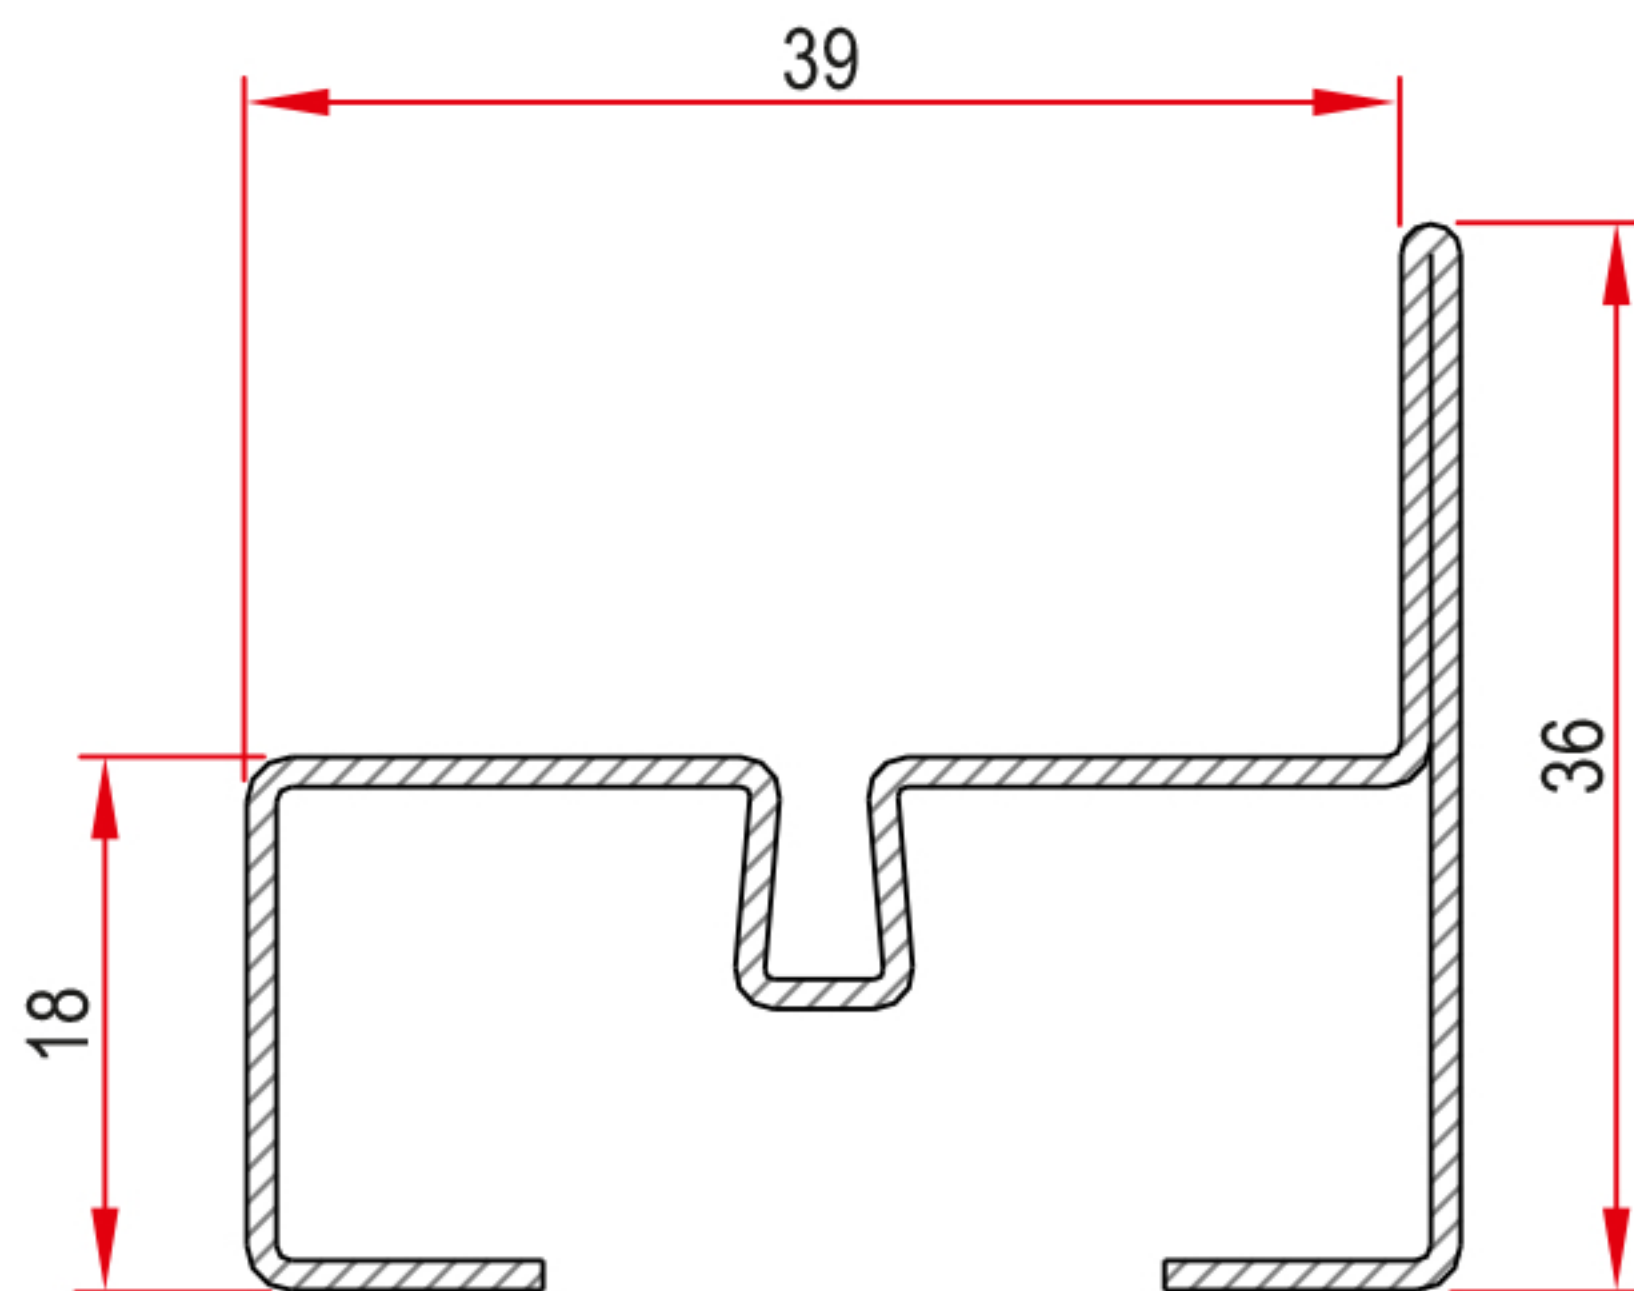

CONTROTELAIO ALLOGGIO SERRAMENTO SINGOLO - BATTUTA INFISSO 40mm

CL40

Prodotto profilato in lamiera zincata 10/10, viene fornito a barre da 6300mm standard e una volta tagliato si unisce agli angoli con quadrette in ABS, senza saldature.

Adatto per il montaggio di numerose soluzioni di infissi.

Art.: LZPRFCL