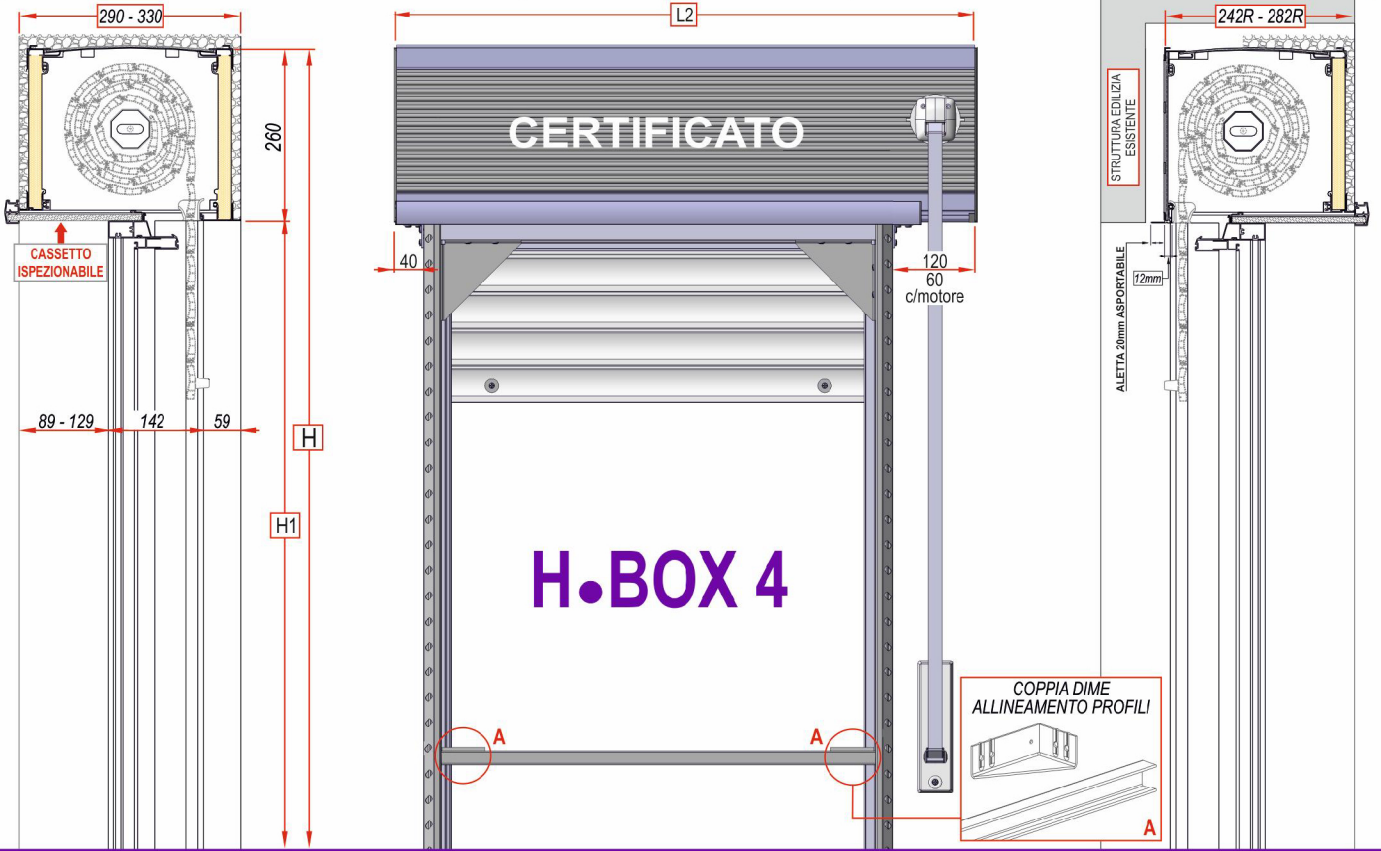

ELEGANZA
E
INNOVAZIONE
MADE
IN ITALY

H•BOX

IL MONOBLOCCO A SCOMPARSA

CATALOGO SINTETICO

novara
system

H.BOX 4

IL MONOBLOCCO PER TAPPARELLE CON CASSONETTO A SCOMPARSA - SPALLA A RIVESTIRE 140mm BATTUTA TELESCOPICA 70/40mm - CENTROMURO

CASSONETTO STANDARD

Cassonetto misto poliuretano - alluminio, prodotto in barre da 6500mm e formato da 3 elementi:
2 elementi in poliuretano
1 elemento in PVC
Accoppiati e pronti al taglio su troncatrice per serramenti

CASSONETTO RISTRUTTURAZIONE

Cassonetto misto poliuretano - alluminio, prodotto in barre da 6500mm e formato da 3 elementi:
1 elemento in poliuretano
2 elementi in PVC
Accoppiati e pronti al taglio su troncatrice per serramenti

SISTEMA CENTROMURO
SPALLE PRELIMINARE IN ACCIAIO
RIVESTIMENTO IN ALLUMINIO
BATTUTA TELESCOPICA: 70/40mm

	MASSIMO AVVOLGIMENTO SU RULLO DA 60mm			
	Cassonetto 29	Cassonetto 33	Cassonetto 24 Ristrutt.	Cassonetto 28 Ristrutt.
14x55 - M10	290	310	260	310
9x45	360	400	310	400
14x55 - NM03	260	280	240	280
PVC Minimo ingombro	280	300	180	300