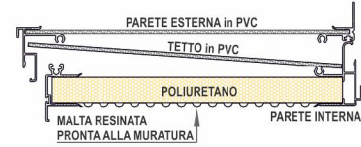

ELEGANZA
E
INNOVAZIONE
MADE
IN ITALY

H•BOX

IL MONOBLOCCO A SCOMPARSA

CATALOGO SINTETICO

novara
system

H.BOX 4

IL MONOBLOCCO PER TAPPARELLE CON CASSONETTO A SCOMPARSA - SPALLA A RIVESTIRE 140mm BATTUTA TELESCOPICA 70/40mm - CENTROMURO

CASSONETTO STANDARD

Cassonetto misto poliuretano - alluminio, prodotto in barre da 6500mm e formato da 3 elementi:
2 elementi in poliuretano
1 elemento in PVC
Accoppiati e pronti al taglio su troncatrice per serramenti

CASSONETTO RISTRUTTURAZIONE

Cassonetto misto poliuretano - alluminio, prodotto in barre da 6500mm e formato da 3 elementi:
1 elemento in poliuretano
2 elementi in PVC
Accoppiati e pronti al taglio su troncatrice per serramenti

SISTEMA CENTROMURO
SPALLE PRELIMINARE IN ACCIAIO
RIVESTIMENTO IN ALLUMINIO
BATTUTA TELESCOPICA: 70/40mm

	MASSIMO AVVOLGIMENTO SU RULLO DA 60mm			
	Cassonetto 29	Cassonetto 33	Cassonetto 24 Ristrutt.	Cassonetto 28 Ristrutt.
14x55 - M10	290	310	260	310
9x45	360	400	310	400
14x55 - NM03	260	280	240	280
PVC Minimo ingombro	280	300	180	300