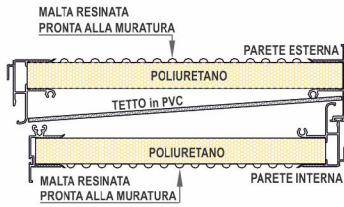

ELEGANZA
E
INNOVAZIONE
MADE
IN ITALY

H•BOX

IL MONOBLOCCO A SCOMPARSA

CATALOGO SINTETICO

novara
system

H.BOX 4

IL MONOBLOCCO PER TAPPARELLE CON CASSONETTO A SCOMPARSA - SPALLA A RIVESTIRE 140mm BATTUTA TELESCOPICA 70/40mm - CENTROMURO

CASSONETTO STANDARD

Cassonetto misto poliuretano - alluminio, prodotto in barre da 6500mm e formato da 3 elementi:
2 elementi in poliuretano
1 elemento in PVC
Accoppiati e pronti al taglio su troncatrice per serramenti

CASSONETTO RISTRUTTURAZIONE

Cassonetto misto poliuretano - alluminio, prodotto in barre da 6500mm e formato da 3 elementi:
1 elemento in poliuretano
2 elementi in PVC
Accoppiati e pronti al taglio su troncatrice per serramenti

SISTEMA CENTROMURO
SPALLE PRELIMINARE IN ACCIAIO
RIVESTIMENTO IN ALLUMINIO
BATTUTA TELESCOPICA: 70/40mm

	MASSIMO AVVOLGIMENTO SU RULLO DA 60mm			
	Cassonetto 29	Cassonetto 33	Cassonetto 24 Ristrutt.	Cassonetto 28 Ristrutt.
14x55 - M10	290	310	260	310
9x45	360	400	310	400
14x55 - NM03	260	280	240	280
PVC Minimo ingombro	280	300	180	300