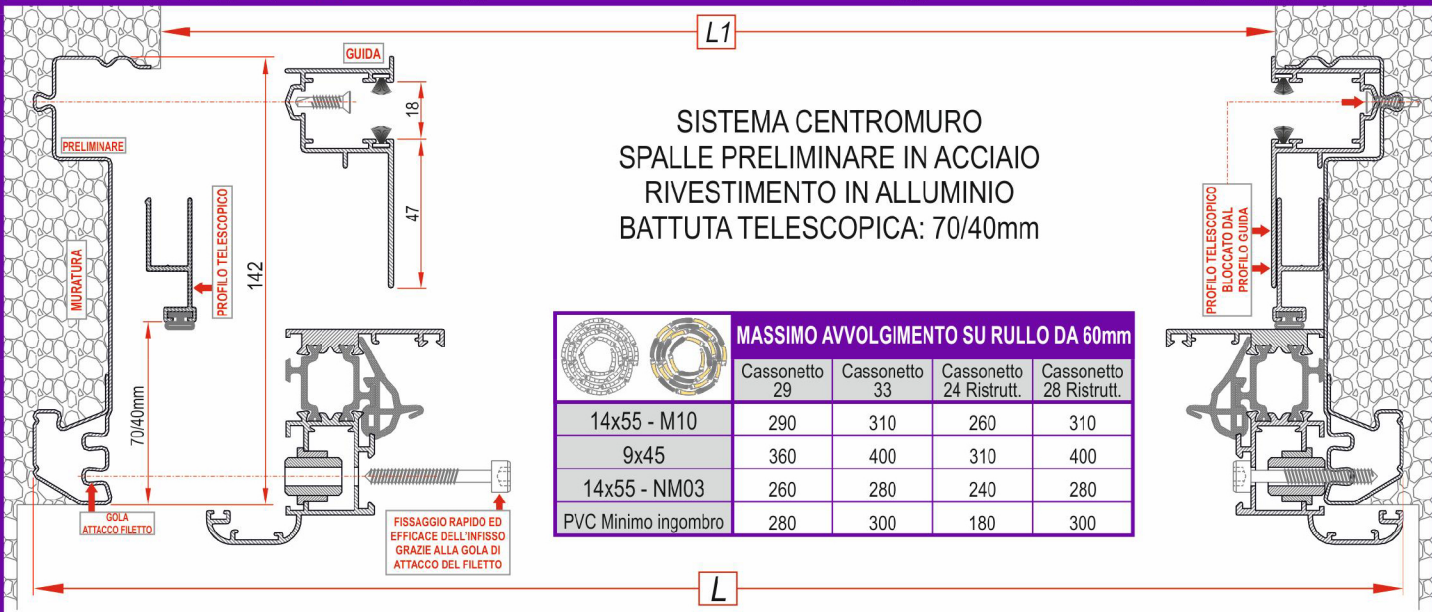

ELEGANZA
E
INNOVAZIONE
MADE
IN ITALY

H•BOX

IL MONOBLOCCO A SCOMPARSA

CATALOGO SINTETICO

novara
system

H.BOX 4

IL MONOBLOCCO PER TAPPARELLE CON CASSONETTO A SCOMPARSA - SPALLA A RIVESTIRE 140mm BATTUTA TELESCOPICA 70/40mm - CENTROMURO

CASSONETTO STANDARD

Cassonetto misto poliuretano - alluminio, prodotto in barre da 6500mm e formato da 3 elementi:
2 elementi in poliuretano
1 elemento in PVC
Accoppiati e pronti al taglio su troncatrice per serramenti

CASSONETTO RISTRUTTURAZIONE

Cassonetto misto poliuretano - alluminio, prodotto in barre da 6500mm e formato da 3 elementi:
1 elemento in poliuretano
2 elementi in PVC
Accoppiati e pronti al taglio su troncatrice per serramenti

SISTEMA CENTROMURO
SPALLE PRELIMINARE IN ACCIAIO
RIVESTIMENTO IN ALLUMINIO
BATTUTA TELESCOPICA: 70/40mm

	MASSIMO AVVOLGIMENTO SU RULLO DA 60mm			
	Cassonetto 29	Cassonetto 33	Cassonetto 24 Ristrutt.	Cassonetto 28 Ristrutt.
14x55 - M10	290	310	260	310
9x45	360	400	310	400
14x55 - NM03	260	280	240	280
PVC Minimo ingombro	280	300	180	300