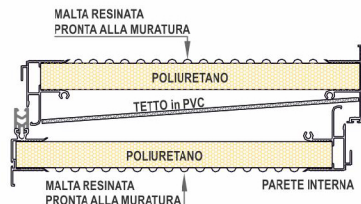

## IL MONOBLOCCO A SCOMPARSA

CATALOGO SINTETICO

novara  
system

## IL MONOBLOCCO PER TAPPARELLE CON CASSONETTO A SCOMPARSA - SPALLA IN ALLUMINIO TERMICA BATTUTA TELESCOPICA 70/40mm - FILOMURO

### CASSONETTO STANDARD

Cassonetto misto poliuretano - alluminio, prodotto in barre da 6500mm e formato da 3 elementi:  
 2 elementi in poliuretano  
 1 elemento in PVC  
 Accoppiati e pronti al taglio su troncatrice per serramenti