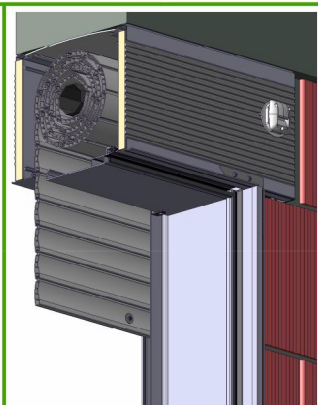

## IL MONOBLOCCO PER TAPPARELLE CON CASSONETTO A SCOMPARSA - SPALLA IN ALLUMINIO TERMICA BATTUTA TELESCOPICA 70/40mm - FILOMURO

### CASSONETTO STANDARD

Cassonetto misto poliuretano - alluminio, prodotto in barre da 6500mm e formato da 3 elementi:  
 2 elementi in poliuretano  
 1 elemento in PVC  
 Accoppiati e pronti al taglio su troncatrice per serramenti

### CASSONETTO RISTRUTTURAZIONE

Cassonetto misto poliuretano - alluminio, prodotto in barre da 6500mm e formato da 3 elementi:  
 1 elemento in poliuretano  
 2 elementi in PVC  
 Accoppiati e pronti al taglio su troncatrice per serramenti