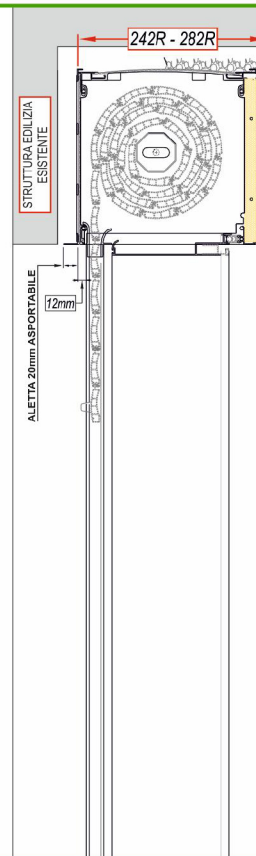

## IL MONOBLOCCO PER TAPPARELLE CON CASSONETTO A SCOMPARSA - SPALLA IN ALLUMINIO TERMICA BATTUTA TELESCOPICA 70/40mm - FILOMURO

### CASSONETTO STANDARD

Cassonetto misto poliuretano - alluminio, prodotto in barre da 6500mm e formato da 3 elementi:  
 2 elementi in poliuretano  
 1 elemento in PVC  
 Accoppiati e pronti al taglio su troncatrice per serramenti

### CASSONETTO RISTRUTTURAZIONE

Cassonetto misto poliuretano - alluminio, prodotto in barre da 6500mm e formato da 3 elementi:  
 1 elemento in poliuretano  
 2 elementi in PVC  
 Accoppiati e pronti al taglio su troncatrice per serramenti