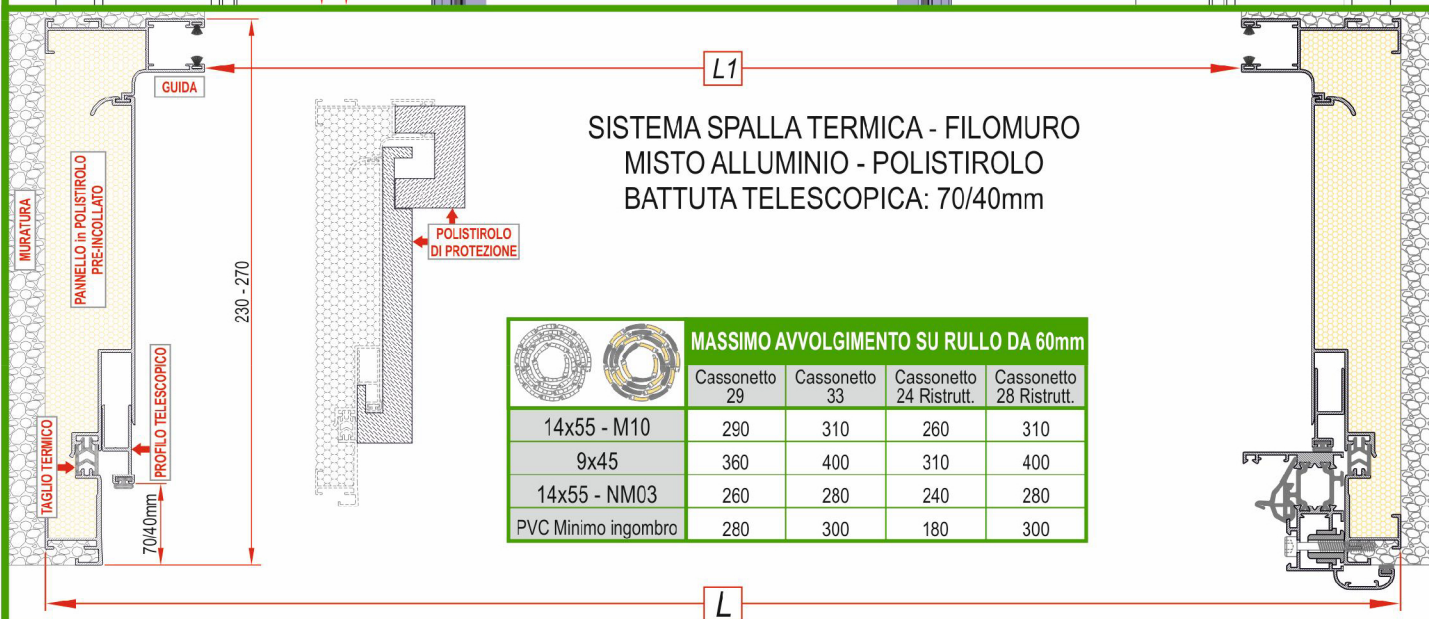

## IL MONOBLOCCO PER TAPPARELLE CON CASSONETTO A SCOMPARSA - SPALLA IN ALLUMINIO TERMICA BATTUTA TELESCOPICA 70/40mm - FILOMURO

### CASSONETTO STANDARD

Cassonetto misto poliuretano - alluminio, prodotto in barre da 6500mm e formato da 3 elementi:  
 2 elementi in poliuretano  
 1 elemento in PVC  
 Accoppiati e pronti al taglio su troncatrice per serramenti

### CASSONETTO RISTRUTTURAZIONE

Cassonetto misto poliuretano - alluminio, prodotto in barre da 6500mm e formato da 3 elementi:  
 1 elemento in poliuretano  
 2 elementi in PVC  
 Accoppiati e pronti al taglio su troncatrice per serramenti