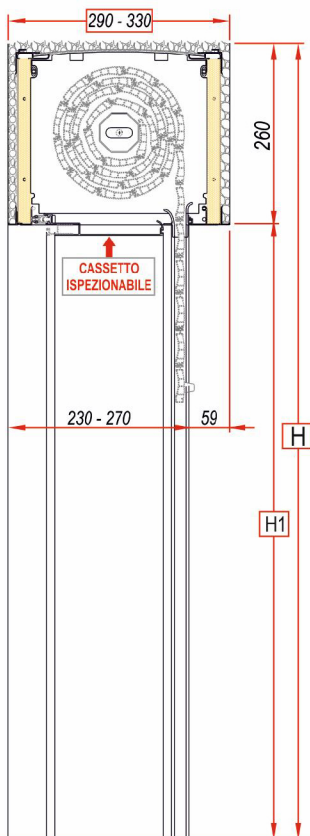

## IL MONOBLOCCO PER TAPPARELLE CON CASSONETTO A SCOMPARSA - SPALLA IN ALLUMINIO TERMICA BATTUTA TELESCOPICA 70/40mm - FILOMURO

### CASSONETTO STANDARD

Cassonetto misto poliuretano - alluminio, prodotto in barre da 6500mm e formato da 3 elementi:  
 2 elementi in poliuretano  
 1 elemento in PVC  
 Accoppiati e pronti al taglio su troncatrice per serramenti

### CASSONETTO RISTRUTTURAZIONE

Cassonetto misto poliuretano - alluminio, prodotto in barre da 6500mm e formato da 3 elementi:  
 1 elemento in poliuretano  
 2 elementi in PVC  
 Accoppiati e pronti al taglio su troncatrice per serramenti

SISTEMA SPALLA TERMICA - FILOMURO  
 MISTO ALLUMINIO - POLISTIROLO  
 BATTUTA TELESCOPICA: 70/40mm

	MASSIMO AVVOLGIMENTO SU RULLO DA 60mm			
	Cassonetto 29	Cassonetto 33	Cassonetto 24 Ristrutt.	Cassonetto 28 Ristrutt.
14x55 - M10	290	310	260	310
9x45	360	400	310	400
14x55 - NM03	260	280	240	280
PVC Minimo ingombro	280	300	180	300