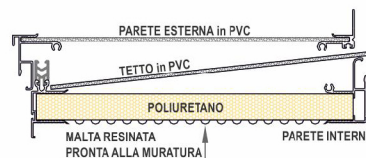

## IL MONOBLOCCO PER TAPPARELLE CON CASSONETTO A SCOMPARSA - SPALLA IN ALLUMINIO TERMICA BATTUTA TELESCOPICA 70/40mm - FILOMURO

### CASSONETTO STANDARD

Cassonetto misto poliuretano - alluminio, prodotto in barre da 6500mm e formato da 3 elementi:  
 2 elementi in poliuretano  
 1 elemento in PVC  
 Accoppiati e pronti al taglio su troncatrice per serramenti

### CASSONETTO RISTRUTTURAZIONE

Cassonetto misto poliuretano - alluminio, prodotto in barre da 6500mm e formato da 3 elementi:  
 1 elemento in poliuretano  
 2 elementi in PVC  
 Accoppiati e pronti al taglio su troncatrice per serramenti