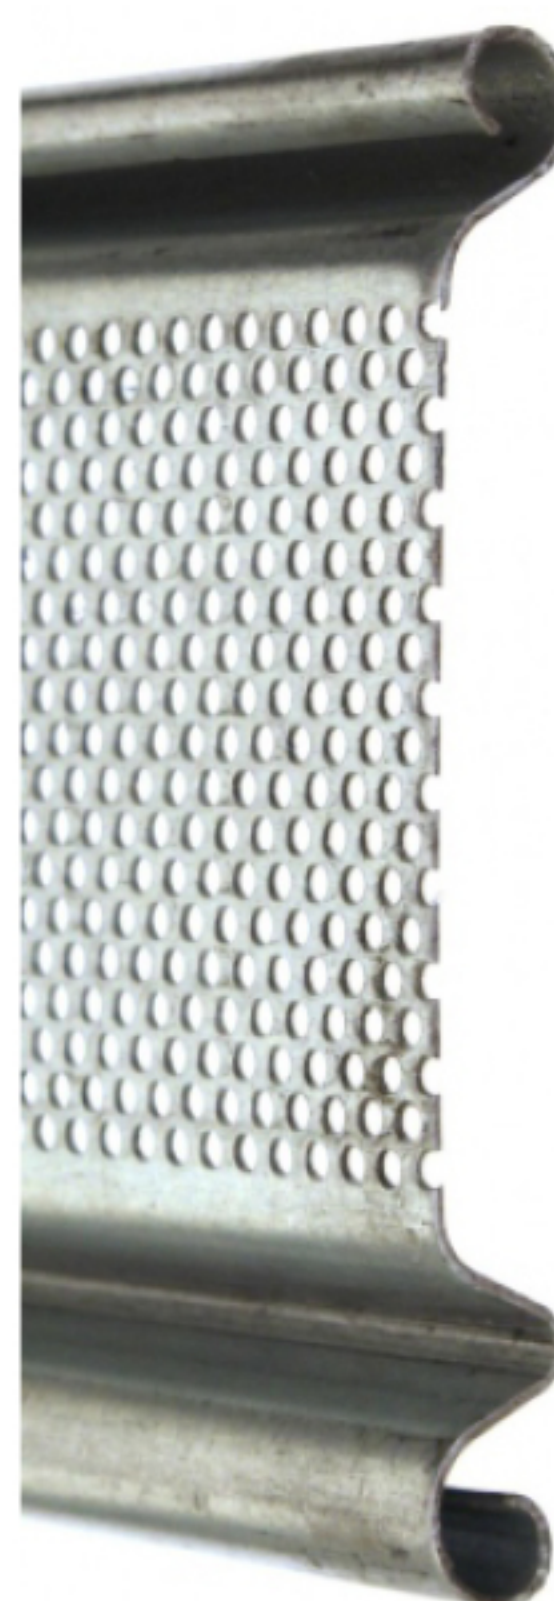

Le serrande sono costruite con elementi in acciaio zincato chiusi normali e antitempesta, a giorno microforati, a maglie tubolari rettangolari e ondulate. Possono essere predisposte per diversi tipi di manovra da quella manuale a quella motorizzata. A richiesta è possibile aggiungere tappi laterali in nylon e guarnizioni applicate alle guide di scorrimento per alleviare il rumore.

Sono adatte per negozi, centri commerciali e garage.

SERRANDA NORMALE (SN)

SERRANDA ANTITEMPESTA (SA)

SERRANDA NORMALE MICROFORATA (SNM)

SERRANDA ANTITEMPESTA MICROFORATA (SAM)

SERRANDA MOTORIZZATA

In tutte le serrande con molle o senza molle si può applicare l'adeguata motorizzazione con i relativi accessori (selettore, blindino, elettrofreno, centralina, telecomando, fotocellule, antenna).