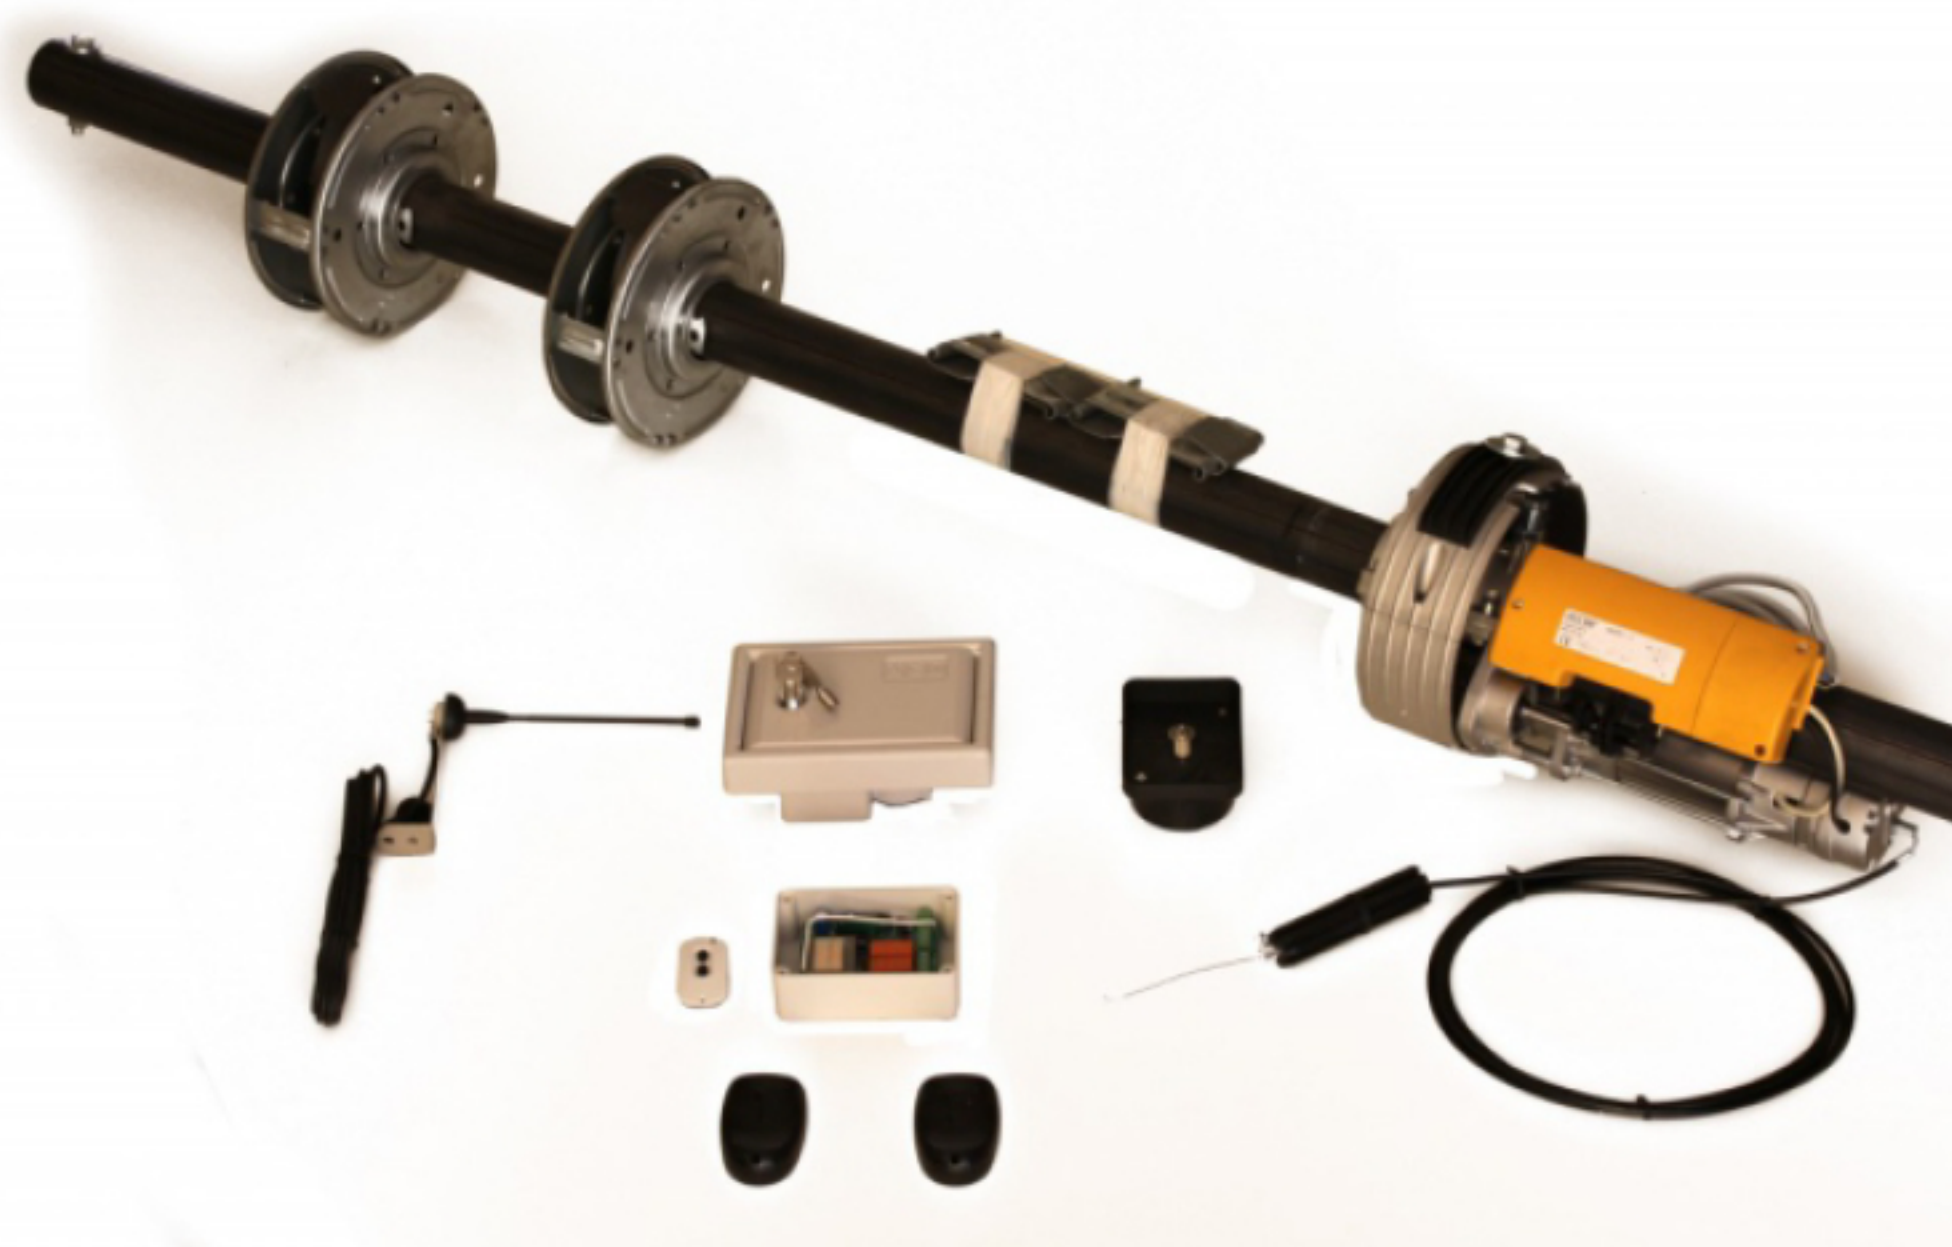

SERRANDA

SERRANDA

La Novara System è in grado di fornire serrande di eccellente qualità e sicurezza.

L'attenzione nei processi produttivi, l'avanguardia tecnologica dei nostri macchinari e la competenza del personale concorrono alla realizzazione di prodotti di altissimo livello curati in ogni dettaglio.

Le serrande sono costruite con elementi in acciaio zincato chiusi normali e antitempesta, a giorno microforati, a maglie tubolari rettangolari e ondulate. Possono essere predisposte per diversi tipi di manovra da quella manuale a quella motorizzata. A richiesta è possibile aggiungere tappi laterali in nylon e guarnizioni applicate alle guide di scorrimento per alleviare il rumore.

Sono adatte per negozi, centri commerciali e garage.

SERRANDA NORMALE (SN)

SERRANDA ANTITEMPESTA (SA)

SERRANDA NORMALE MICROFORATA (SNM)

SERRANDA ANTITEMPESTA MICROFORATA (SAM)

SERRANDA MOTORIZZATA

In tutte le serrande con molle o senza molle si può applicare l'adeguata motorizzazione con i relativi accessori (selettore, blindino, elettrofreno, centralina, telecomando, fotocellule, antenna).